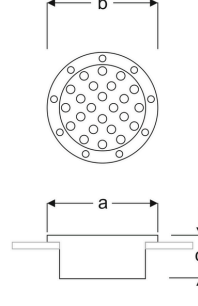

## MECHANICAL SPECS / MEKANİK ÖZELLİKLER

<b>Application Areas</b> Uygulama Alanları	Parking areas - Residential areas - Arcades - Commercial building
<b>Luminaire Type</b> Ürün Tipi	Inground Luminaires
<b>Luminaire Body</b> Ürün Gövdesi	Die cast aluminum
<b>Luminaire Diffuser</b> Ürün Difüzörü	Tempered glass
<b>Luminaire Colour</b> Ürün Gövde Rengi	S : Ral 9005 Jet black / B : Ral 9016 Traffic White / G : Ral 9006 Grey
<b>Ingress Protection (IP) Rating</b> IP Sınıfı	IP67
<b>Impact Resistance (IK) Rating</b> IK Sınıfı	IK08